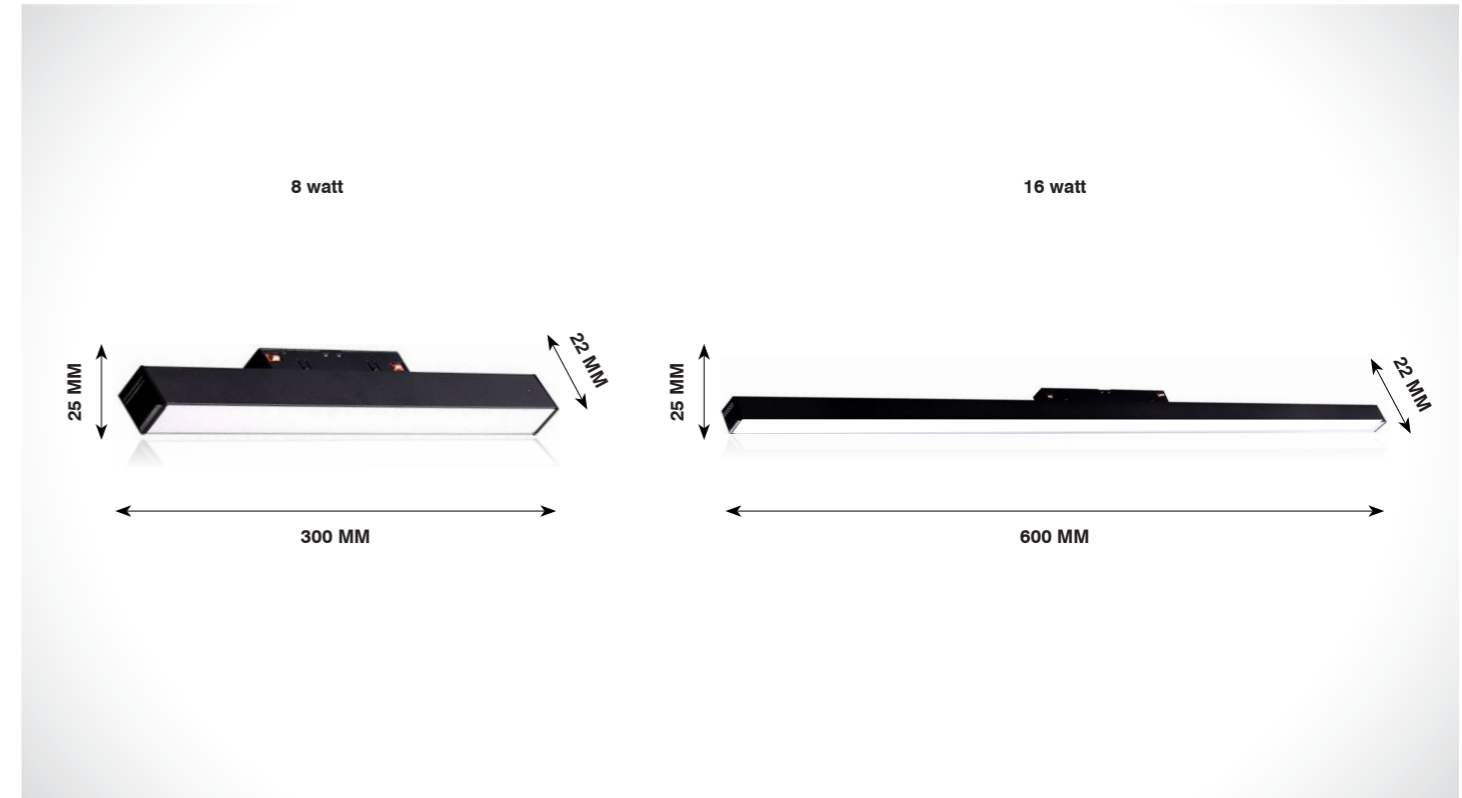

Beam Angle

Application

MAGNETIC DIFFUSER LASER BLADE

Product Code	CRI	CCT	Dimension (in mm)			Lumen	Driver Opt	System Specs	
SL-MDLB-292-8w-S-W.WHT	80 / 90	3000K	Length	Width	Height	880 lm	48VDC	Housing	Aluminium
SL-MDLB-292-8w-S-N.WHT		4000K	300	25	22	960 lm		LED Make	Bridgelux
SL-MDLB-292-8w-S-WHT		6500K				1000 lm			
SL-MDLB-292-16w-S-W.WHT	80 / 90	3000K	Length	Width	Height	1760 lm	48VDC	Housing	Aluminium
SL-MDLB-292-16w-S-N.WHT		4000K	600	25	22	1920 lm		LED Make	Bridgelux
SL-MDLB-292-16w-S-WHT		6500K				2000 lm			