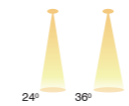

Beam Angle

Application

MAGNETIC DIFFUSER LASER BLADE

Product Code	CRI	CCT	Dimension (in mm)			Lumen	Driver Opt	System Specs	
SL-MDLB-292-8w-S-W.WHT	80 / 90	3000K	Length	Width	Height	880 lm	48VDC	Housing	Aluminium
SL-MDLB-292-8w-S-N.WHT		4000K	300	25	22	960 lm		LED Make	Bridgelux
SL-MDLB-292-8w-S-WHT		6500K				1000 lm			
SL-MDLB-292-16w-S-W.WHT	80 / 90	3000K	Length	Width	Height	1760 lm	48VDC	Housing	Aluminium
SL-MDLB-292-16w-S-N.WHT		4000K	600	25	22	1920 lm		LED Make	Bridgelux
SL-MDLB-292-16w-S-WHT		6500K				2000 lm			