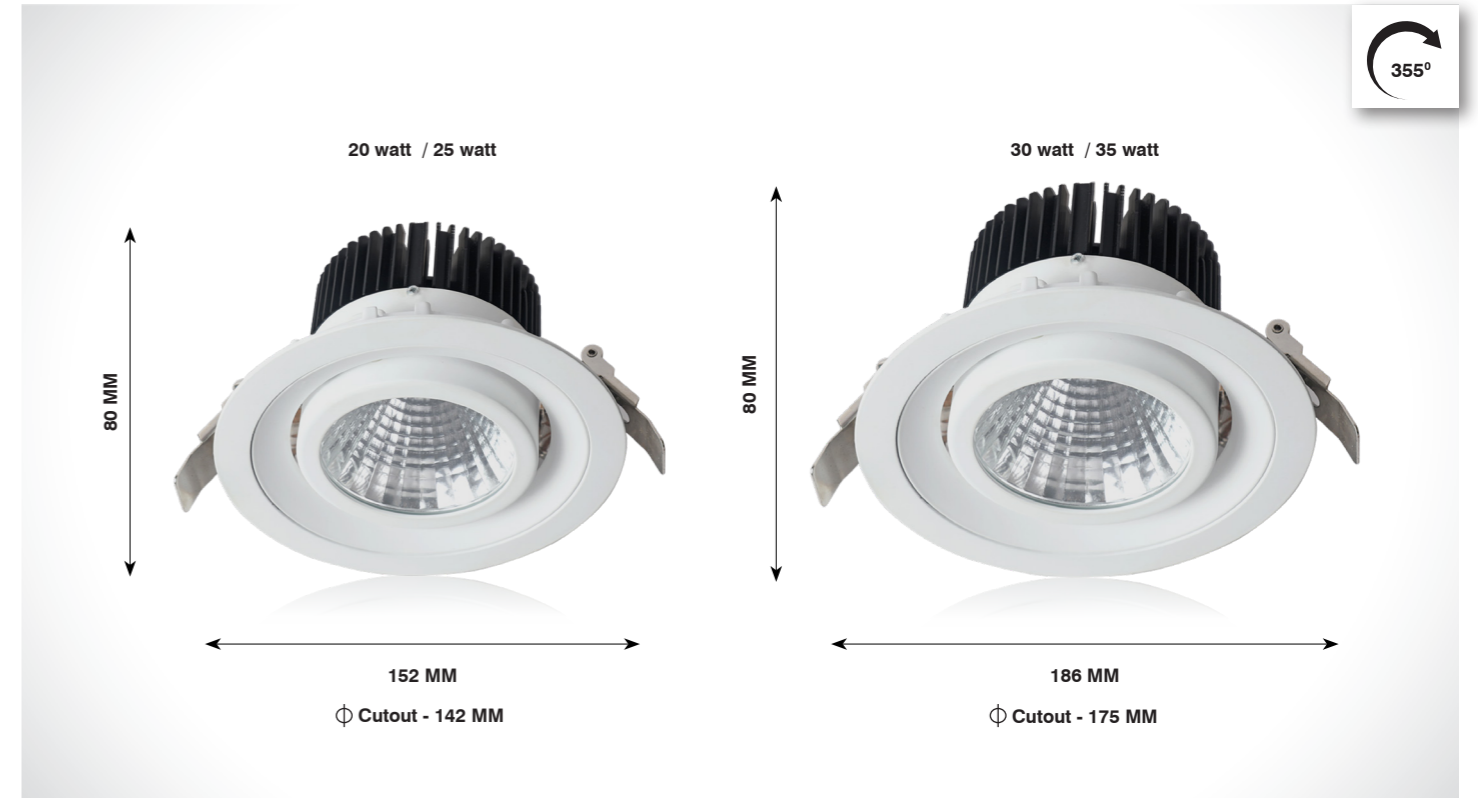

DOWN LIGHT

ZORION

Product Code	CRI	CCT	Dimension (in mm)			Lumen	Driver Opt	System Specs	
			Diameter	Height	Cutout			Housing	LED Make
SL-DL-85-20w-R-W.WHT	80 / 90	3000K	152	80	φ142	2200 lm	36-42V@500 mA	Aluminium	
SL-DL-85-20w-R-N.WHT		4000K	152	80	φ142	2400 lm		Citizen / Cree / Bridgelux	
SL-DL-85-20w-R-WHT		6500K				2500 lm		Fulham	
								Triac / 0-10v / Dali	
SL-DL-85-25w-R-W.WHT	80 / 90	3000K	152	80	φ142	2750 lm	36-42V@700mA	Aluminium	
SL-DL-85-25w-R-N.WHT		4000K	152	80	φ142	3000 lm		Citizen / Cree / Bridgelux	
SL-DL-85-25w-R-WHT		6500K				3125 lm		Fulham	
								Triac / 0-10v / Dali	
SL-DL-85-30w-R-W.WHT	80 / 90	3000K	186	80	φ175	3300 lm	36-42V@750mA	Aluminium	
SL-DL-85-30w-R-N.WHT		4000K	186	80	φ175	3600 lm		Citizen / Cree / Bridgelux	
SL-DL-85-30w-R-WHT		6500K				3750 lm		Fulham	
								Triac / 0-10v / Dali	
SL-DL-85-35w-R-W.WHT	80 / 90	3000K	186	80	φ175	3850 lm	36-42V@850mA	Aluminium	
SL-DL-85-35w-R-N.WHT		4000K	186	80	φ175	4200 lm		Citizen / Cree / Bridgelux	
SL-DL-85-35w-R-WHT		6500K				4375 lm		Fulham	
								Triac / 0-10v / Dali	

Application

On request also available in CCT - 2700K / 3500K / 5000K