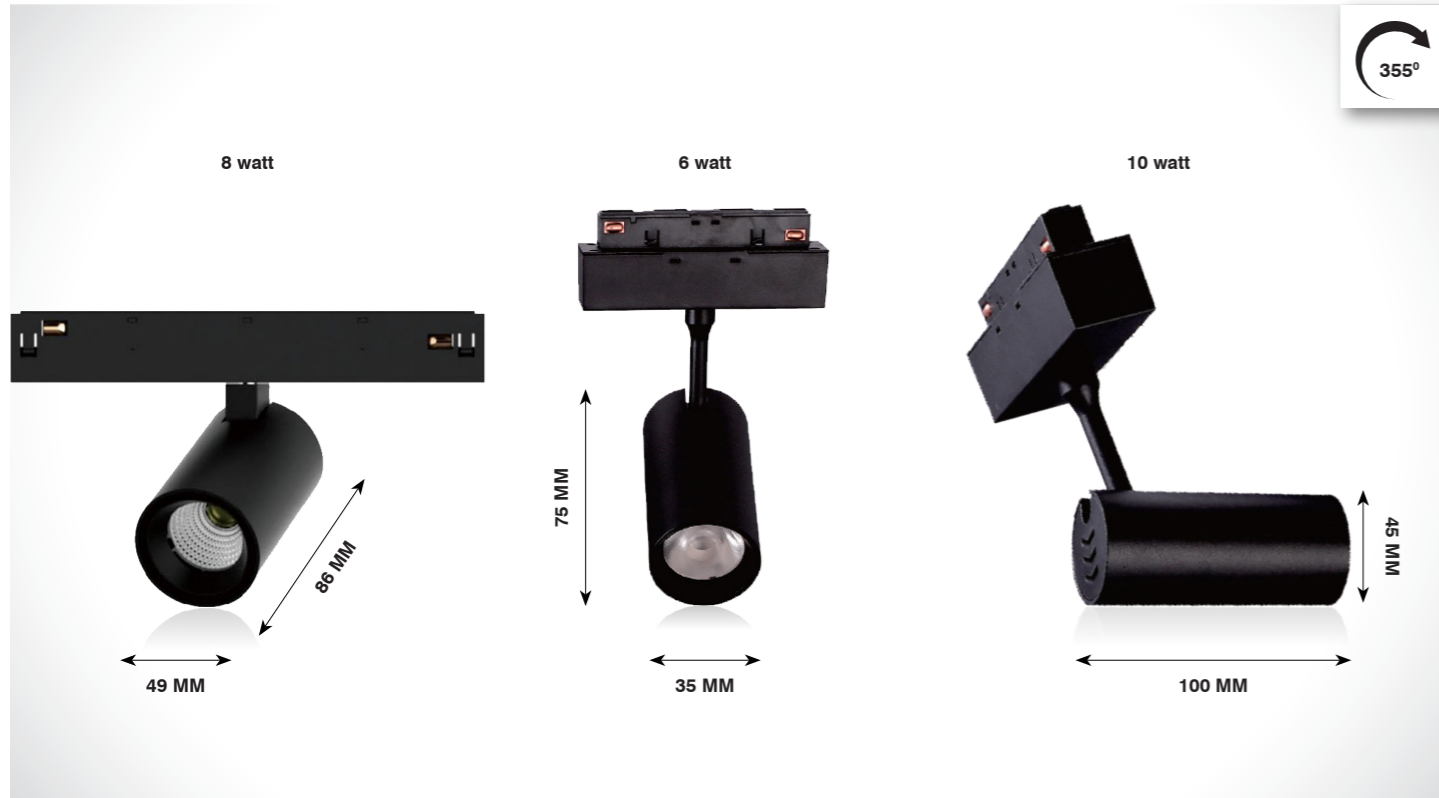

MAGNETIC TRACK SPOT